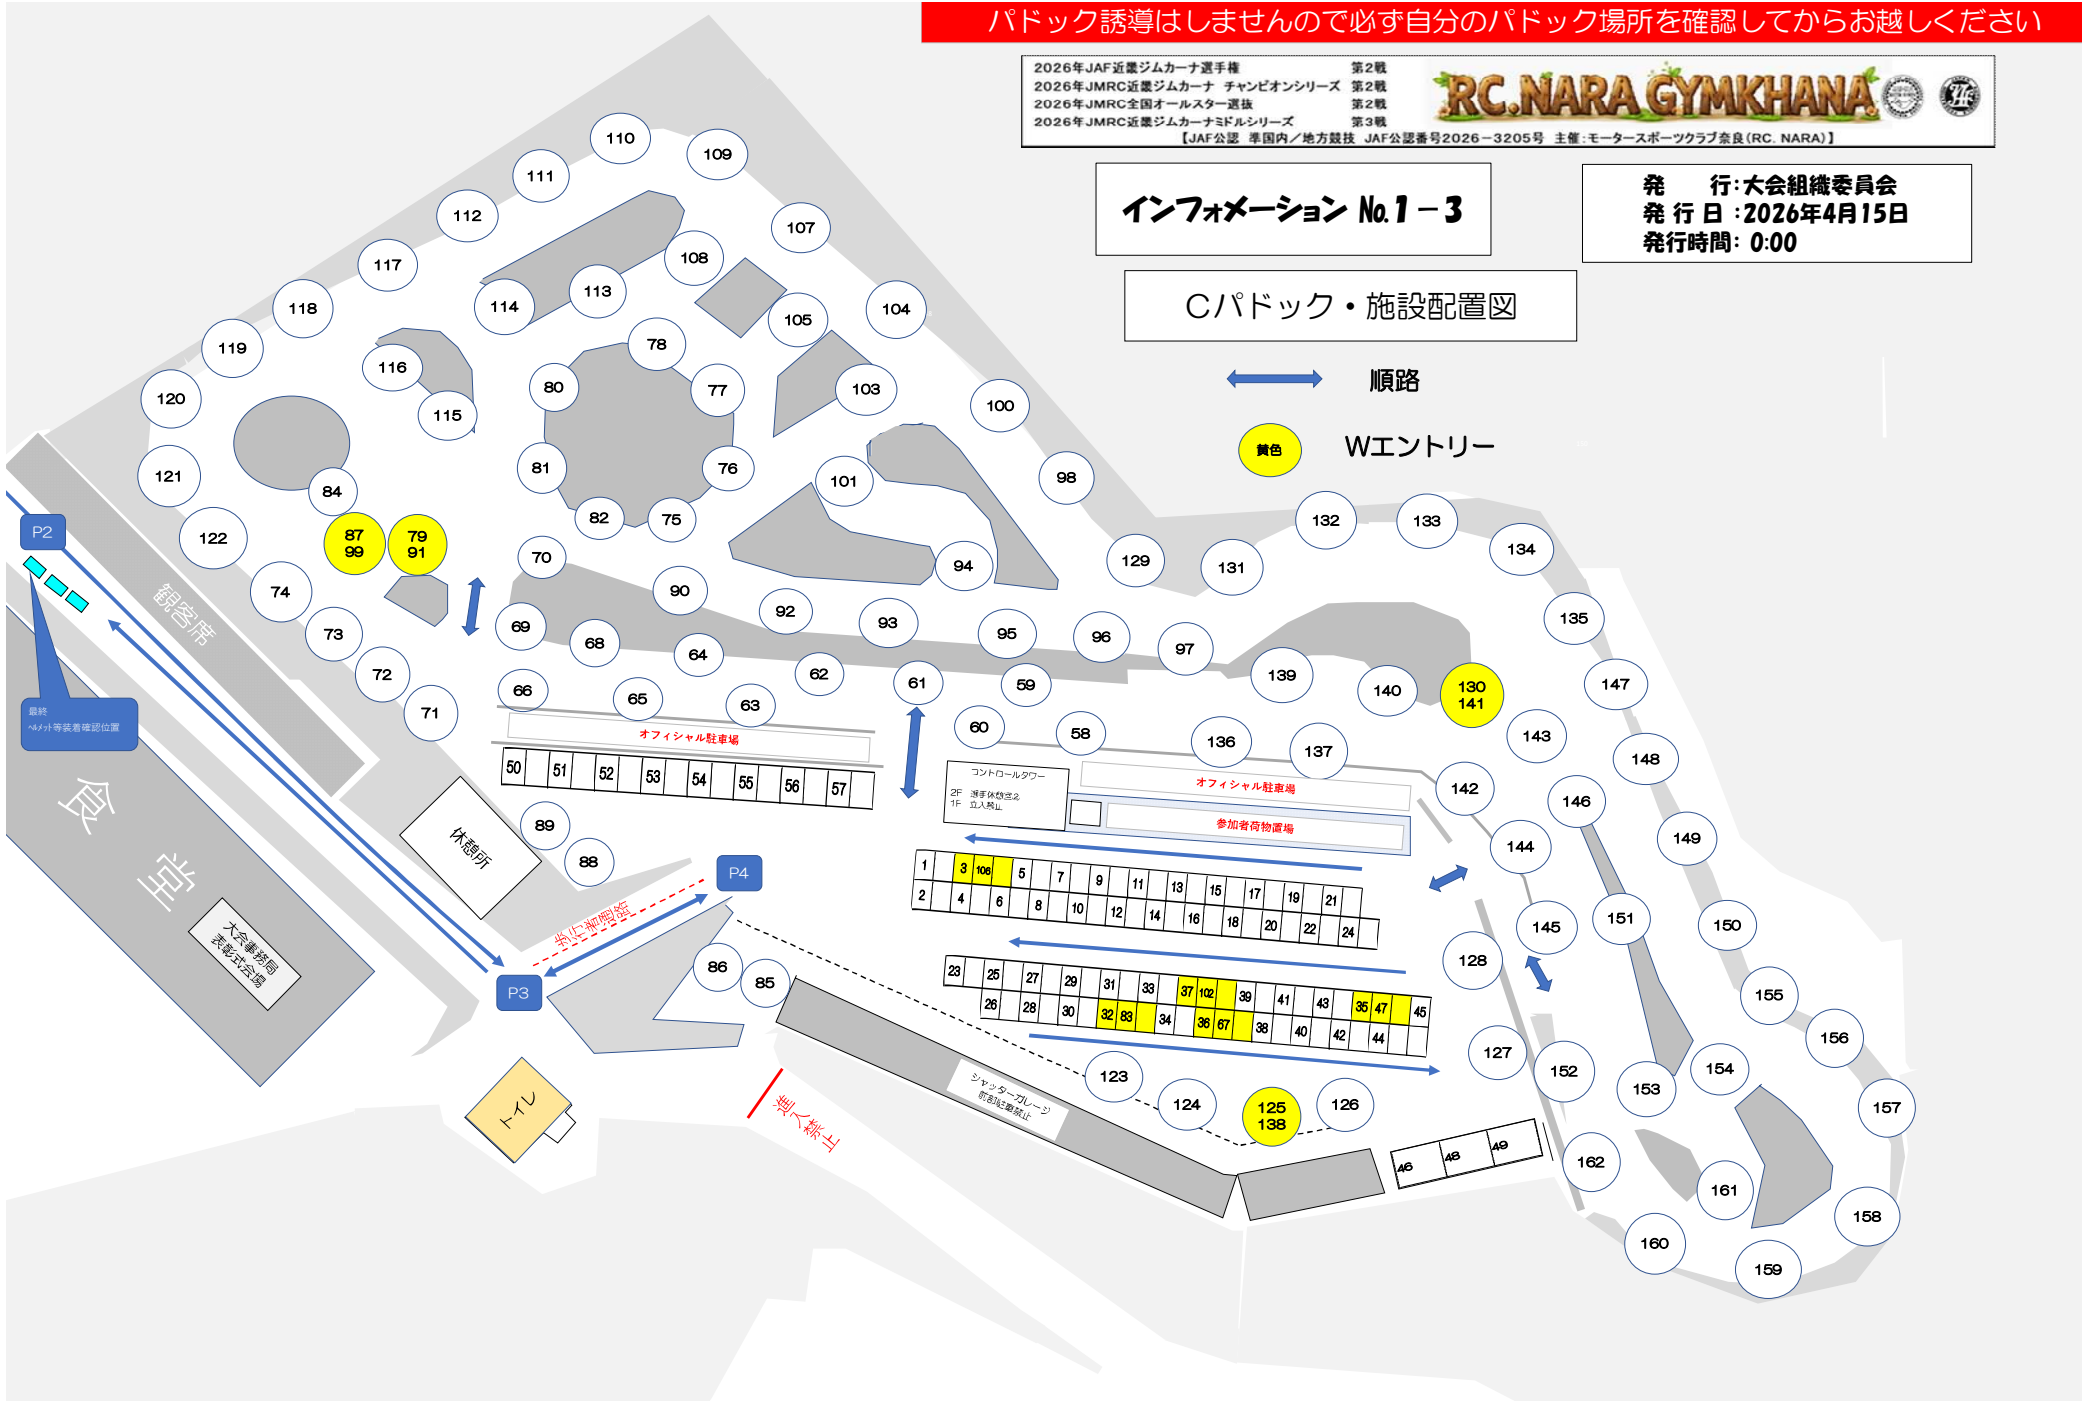

2026年JAF近畿ジムカーナ選手権 第2戦
 2026年JMRC近畿ジムカーナ チャンピオンシリーズ 第2戦
 2026年JMRC全国オールスター選抜 第2戦
 2026年JMRC近畿ジムカーナミドルシリーズ 第3戦

RC.NARA GYMKHANA

【JAF公認 準国内/地方競技 JAF公認番号2026-3205号 主催:モータースポーツクラブ奈良(RC.NARA)】

名阪スポーツランド 会場見取り図

インフォメーション No.1-1

2026年JAF近畿ジムカーナ選手権 第2戦
 2026年JMRC近畿ジムカーナ チャンピオンシリーズ 第2戦
 2026年JMRC全国オールスター選抜 第2戦
 2026年JMRC近畿ジムカーナミドルシリーズ 第3戦

【JAF公認 準国内/地方競技 JAF公認番号2026-3205号 主催:モータースポーツクラブ奈良(RC. NARA)】

インフォメーション No.1-2

発行:大会組織委員会
 発行日:2026年4月15日
 発行時間:0:00

ABコース施設配置図

サービス最終ライン

コントロールタワー
 2F 放送・計時室
 1F 審査委員室
 公式掲示板

⇔ 順路

パドック誘導はしませんので必ず自分のパドック場所を確認してからお越しください

2026年JAF近畿ジムカーナ選手権 第2戦
 2026年JMRC近畿ジムカーナチャンピオンシリーズ 第2戦
 2026年JMRC全国オールスター選抜 第2戦
 2026年JMRC近畿ジムカーナモデルシリーズ 第3戦
 【JAF公認 準国内/地方競技 JAF公認番号2026-3205号 主催:モータースポーツクラブ奈良(RC.NARA)】

インフォメーション No.1-3

発行:大会組織委員会
 発行日:2026年4月15日
 発行時間:0:00

Cパドック・施設配置図

順路

Wエントリー

最終
ベテラン等装着確認位置

オフィシャル駐車場

オフィシャル駐車場
参加者荷物置場