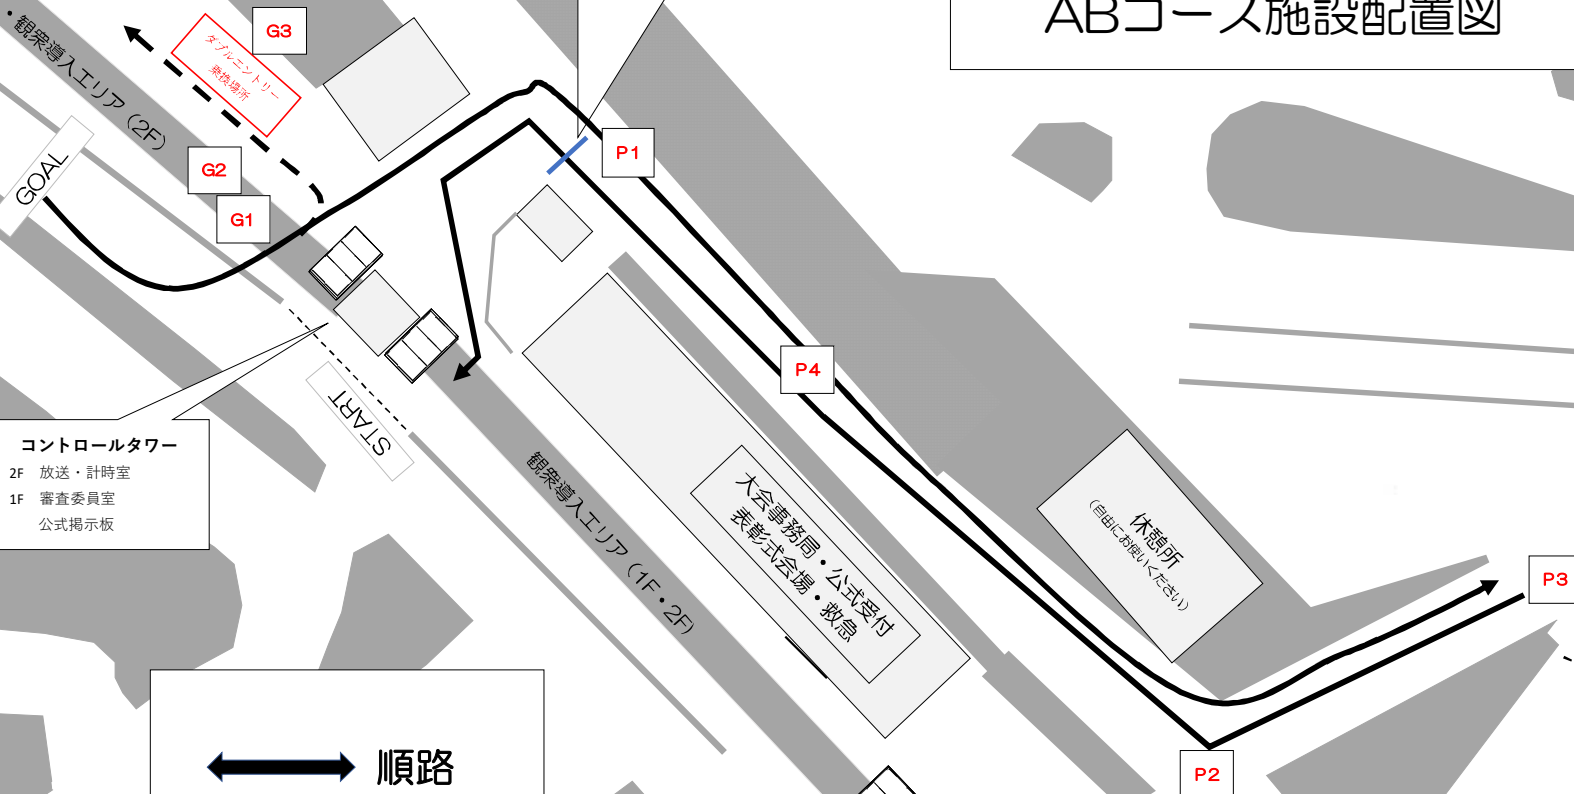

インフォメーション No.1-1

2026年JAF近畿ジムカーナ選手権 第2戦
 2026年JMRC近畿ジムカーナ チャンピオンシリーズ 第2戦
 2026年JMRC全国オールスター選抜 第2戦
 2026年JMRC近畿ジムカーナミドルシリーズ 第3戦

【JAF公認 準国内/地方競技 JAF公認番号2026-3205号 主催:モータースポーツクラブ奈良(RC. NARA)】

インフォメーション No.1-2

発行:大会組織委員会
 発行日:2026年4月15日
 発行時間:0:00

ABコース施設配置図

サービス最終ライン

コントロールタワー
 2F 放送・計時室
 1F 審査委員室
 公式掲示板

⇔ 順路

パドック誘導はしませんので必ず自分のパドック場所を確認してからお越しください

2026年JAF近畿ジムカーナ選手権 第2戦
 2026年JMRC近畿ジムカーナチャンピオンシリーズ 第2戦
 2026年JMRC全国オールスター選抜 第2戦
 2026年JMRC近畿ジムカーナモデルシリーズ 第3戦
 【JAF公認 準国内/地方競技 JAF公認番号2026-3205号 主催:モータースポーツクラブ奈良(RC.NARA)】