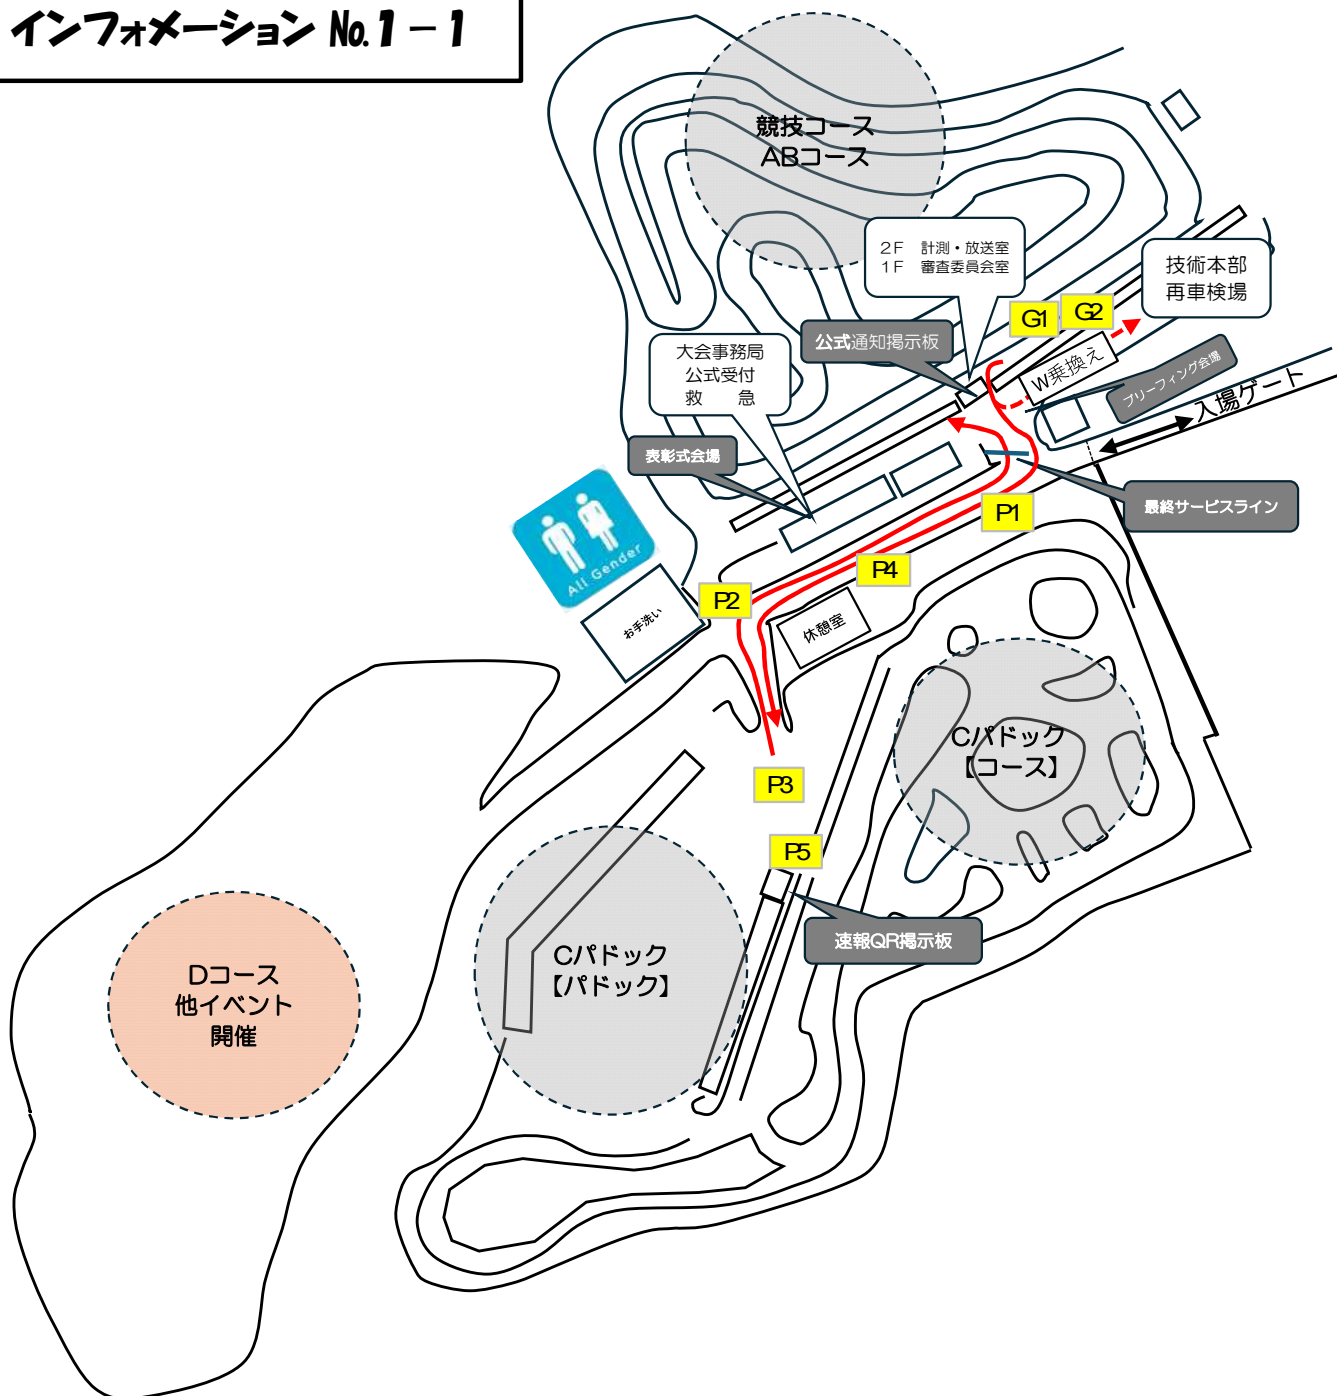

2026年JAF近畿ジムカーナ選手権 第2戦
 2026年JMRC近畿ジムカーナ チャンピオンシリーズ 第2戦
 2026年JMRC全国オールスター選抜 第2戦
 2026年JMRC近畿ジムカーナミドルシリーズ 第3戦

RC.NARA GYMKHANA

【JAF公認 準国内/地方競技 JAF公認番号2026-3205号 主催:モータースポーツクラブ奈良(RC.NARA)】

名阪スポーツランド 会場見取り図

インフォメーション No.1-1

2026年JAF近畿ジムカーナ選手権 第2戦
 2026年JMRC近畿ジムカーナ チャンピオンシリーズ 第2戦
 2026年JMRC全国オールスター選抜 第2戦
 2026年JMRC近畿ジムカーナミドルシリーズ 第3戦

【JAF公認 準国内/地方競技 JAF公認番号2026-3205号 主催:モータースポーツクラブ奈良(RC. NARA)】

インフォメーション No.1-2

発行:大会組織委員会
 発行日:2026年4月15日
 発行時間:0:00

ABコース施設配置図

サービス最終ライン

コントロールタワー
 2F 放送・計時室
 1F 審査委員室
 公式掲示板

⇔ 順路

パドック誘導はしませんので必ず自分のパドック場所を確認してからお越しください

2026年JAF近畿ジムカーナ選手権 第2戦
 2026年JMRC近畿ジムカーナチャンピオンシリーズ 第2戦
 2026年JMRC全国オールスター選抜 第2戦
 2026年JMRC近畿ジムカーナモデルシリーズ 第3戦
 【JAF公認 準国内/地方競技 JAF公認番号2026-3205号 主催:モータースポーツクラブ奈良(RC.NARA)】

インフォメーション No.1-3

発行:大会組織委員会
 発行日:2026年4月15日
 発行時間:0:00

Cパドック・施設配置図

順路

Wエントリー

最終
ベテラン等装着確認位置

オフィシャル駐車場

オフィシャル駐車場
参加者荷物置場